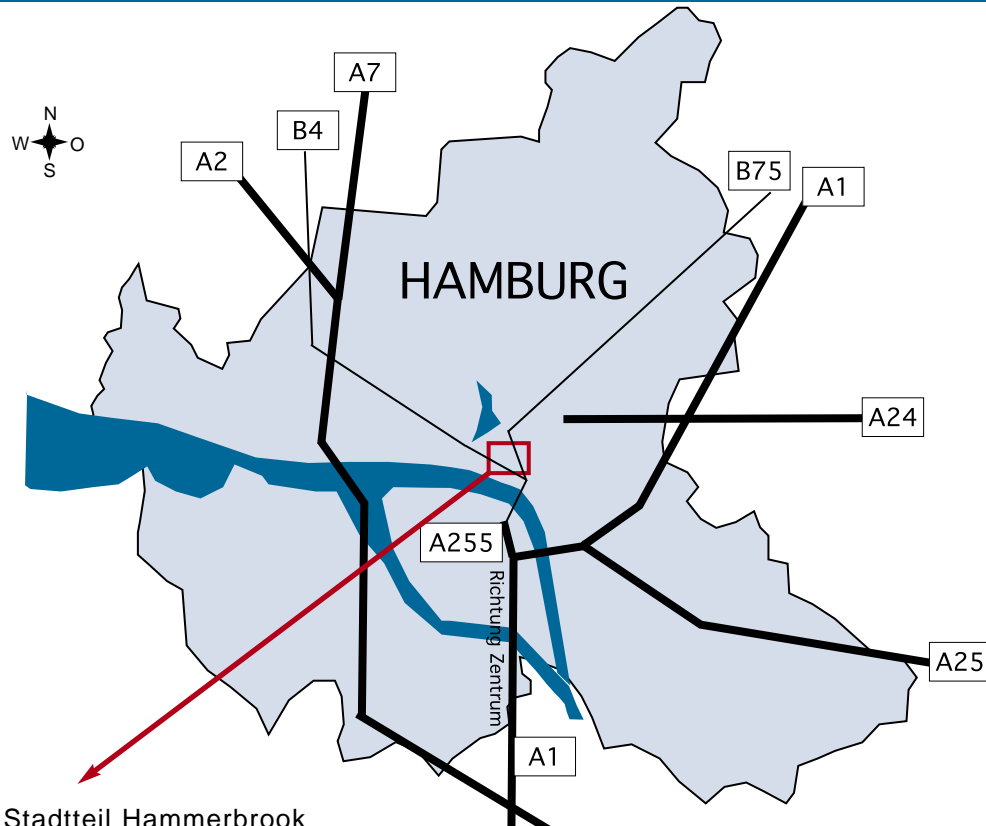

Anfahrtsskizze

Hammerbrookstraße 93, 20097 Hamburg

Tel. 0 40 / 25 40 48 -0 Fax 0 40 / 25 40 48 40

Stadtteil Hammerbrook

Entfernung zum Flughafen: ca. 10 km (Taxi-Kosten ca. EUR 25,-), zum
Hauptbahnhof: ca. 3 km (Taxi-Kosten ca. EUR 7,-), zum Hotel Ambassador:
ca. 10 Gehminuten, S-Bahn-Linie 3 / 31 und Bus 112 direkt gegenüber