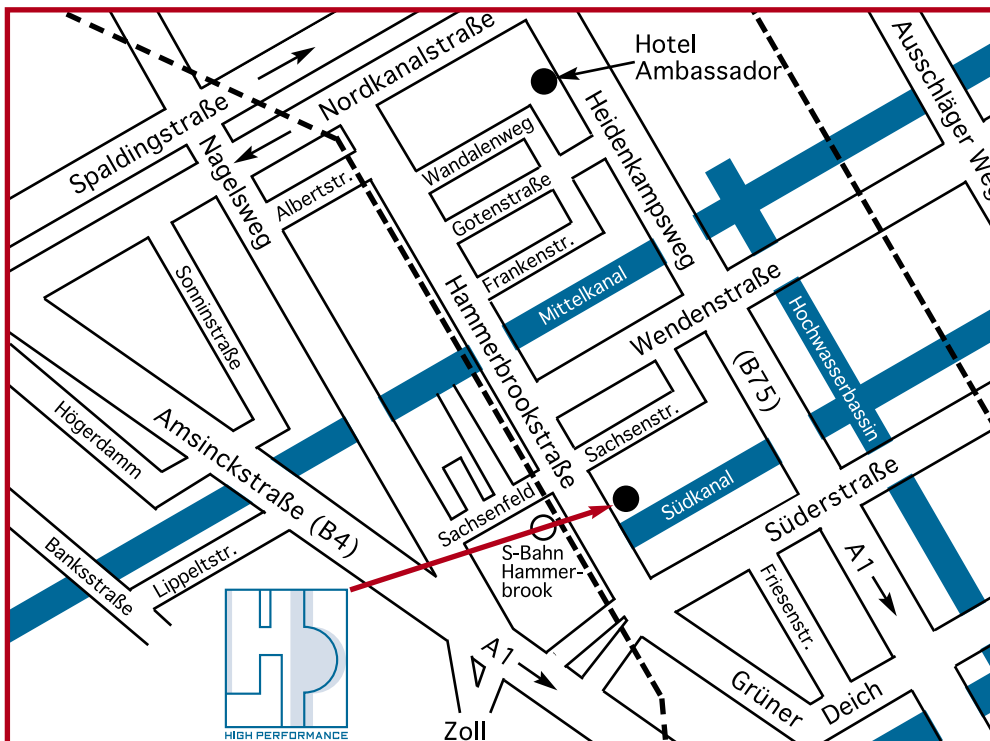

Anfahrtsskizze

Hammerbrookstraße 93, 20097 Hamburg

Tel. 0 40 / 25 40 48 -0 Fax 0 40 / 25 40 48 40

Stadtteil Hammerbrook

Entfernung zum Flughafen: ca. 10 km (Taxi-Kosten ca. EUR 25,-), zum
Hauptbahnhof: ca. 3 km (Taxi-Kosten ca. EUR 7,-), zum Hotel Ambassador:
ca. 10 Gehminuten, S-Bahn-Linie 3 / 31 und Bus 112 direkt gegenüber